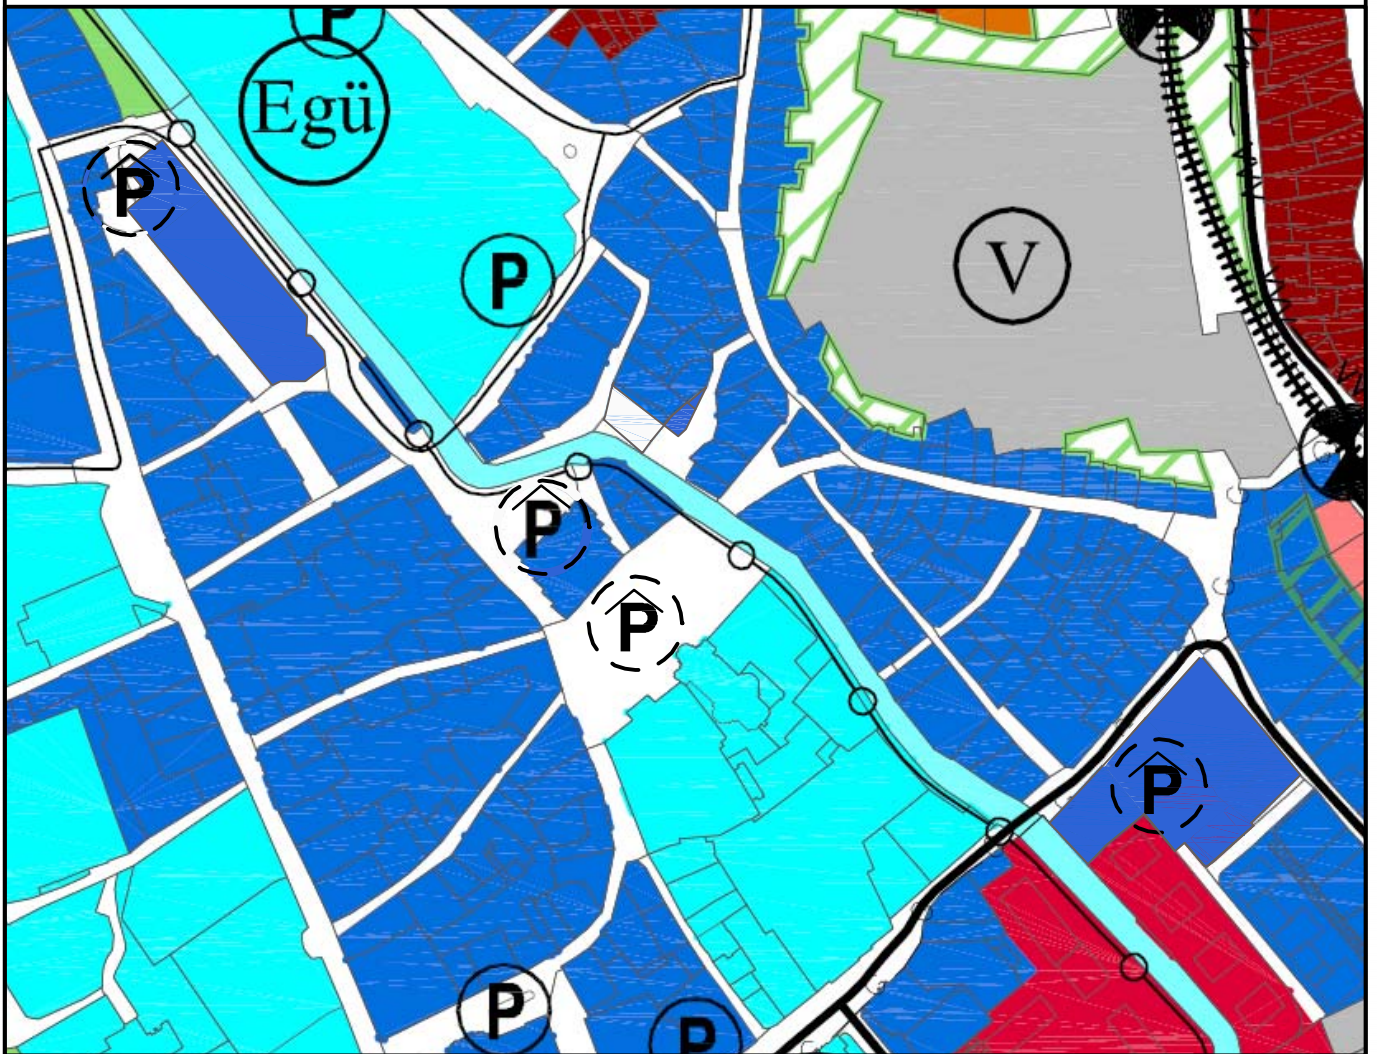

Eger MJV belterületi településszerkezeti tervének módosítása

JELMAGYARÁZAT

meglévő	tervezett	
		településközpont vegyes terület
		központi vegyes terület
		kisvárosias lakóterület
		jelentősebb gépjárműparkoló, parkolóház
		kerékpárút
		települési főút
		gyűjtőút

Melléklet
Eger MJV Közgyűlésének 712/2009. (XII. 17.) sz. határozatához