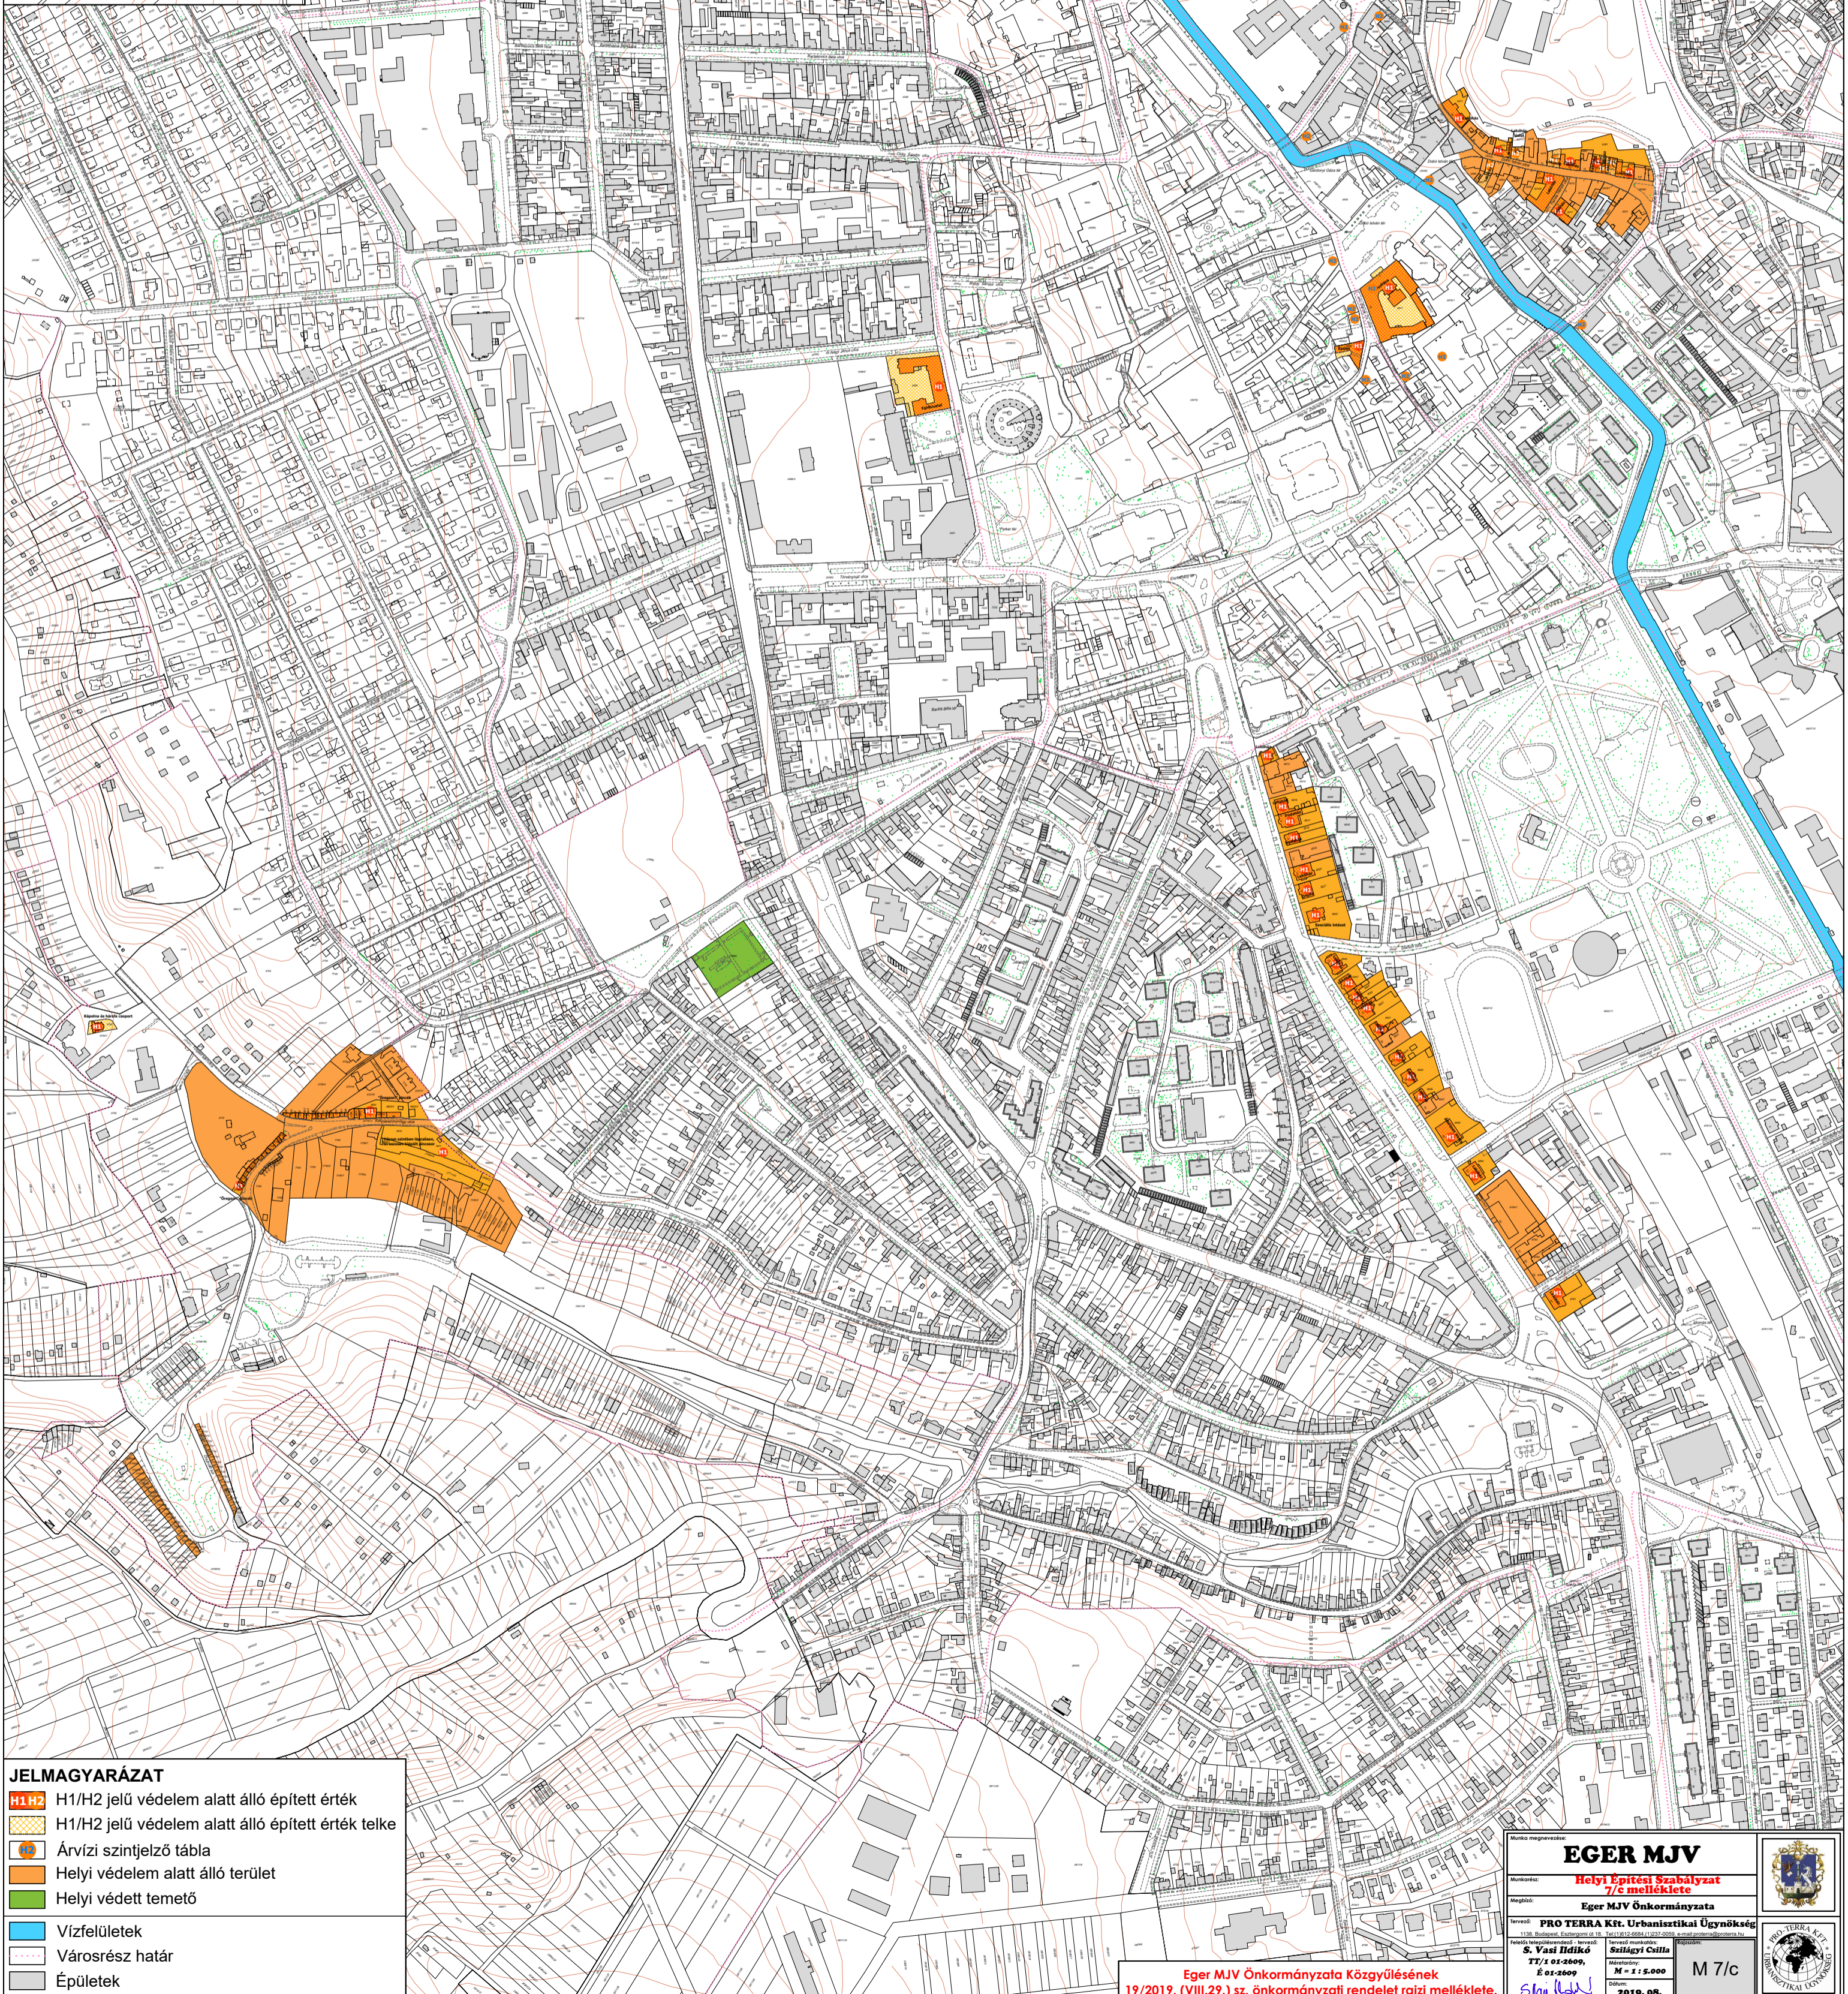

EGER MJV
Helyi Építési Szabályzat
7/c melléklete
Örökségvédelem - Építészeti értékek
Helyi védettség
 M = 1 : 5.000

JELMAGYARÁZAT

	H1/H2 jelű védelem alatt álló épített érték
	H1/H2 jelű védelem alatt álló épített érték telke
	Árvízi szintjelző tábla
	Helyi védelem alatt álló terület
	Helyi védett temető
	Vízfelületek
	Városrész határ
	Épületek

Eger MJV Önkormányzata Közgyűlésének
 19/2019. (VIII.29.) sz. önkormányzati rendelet rajzi melléklete.

EGER MJV		
Helyi Építési Szabályzat 7/c melléklete		
Eger MJV Önkormányzata		
PRO TERRA Kft. Urbanisztikai Ügyirokéség		
S. Vasi István		
77/3 05-0609		
É 03-0009		M = 1 : 5.000
2019. 08.		M 7/c