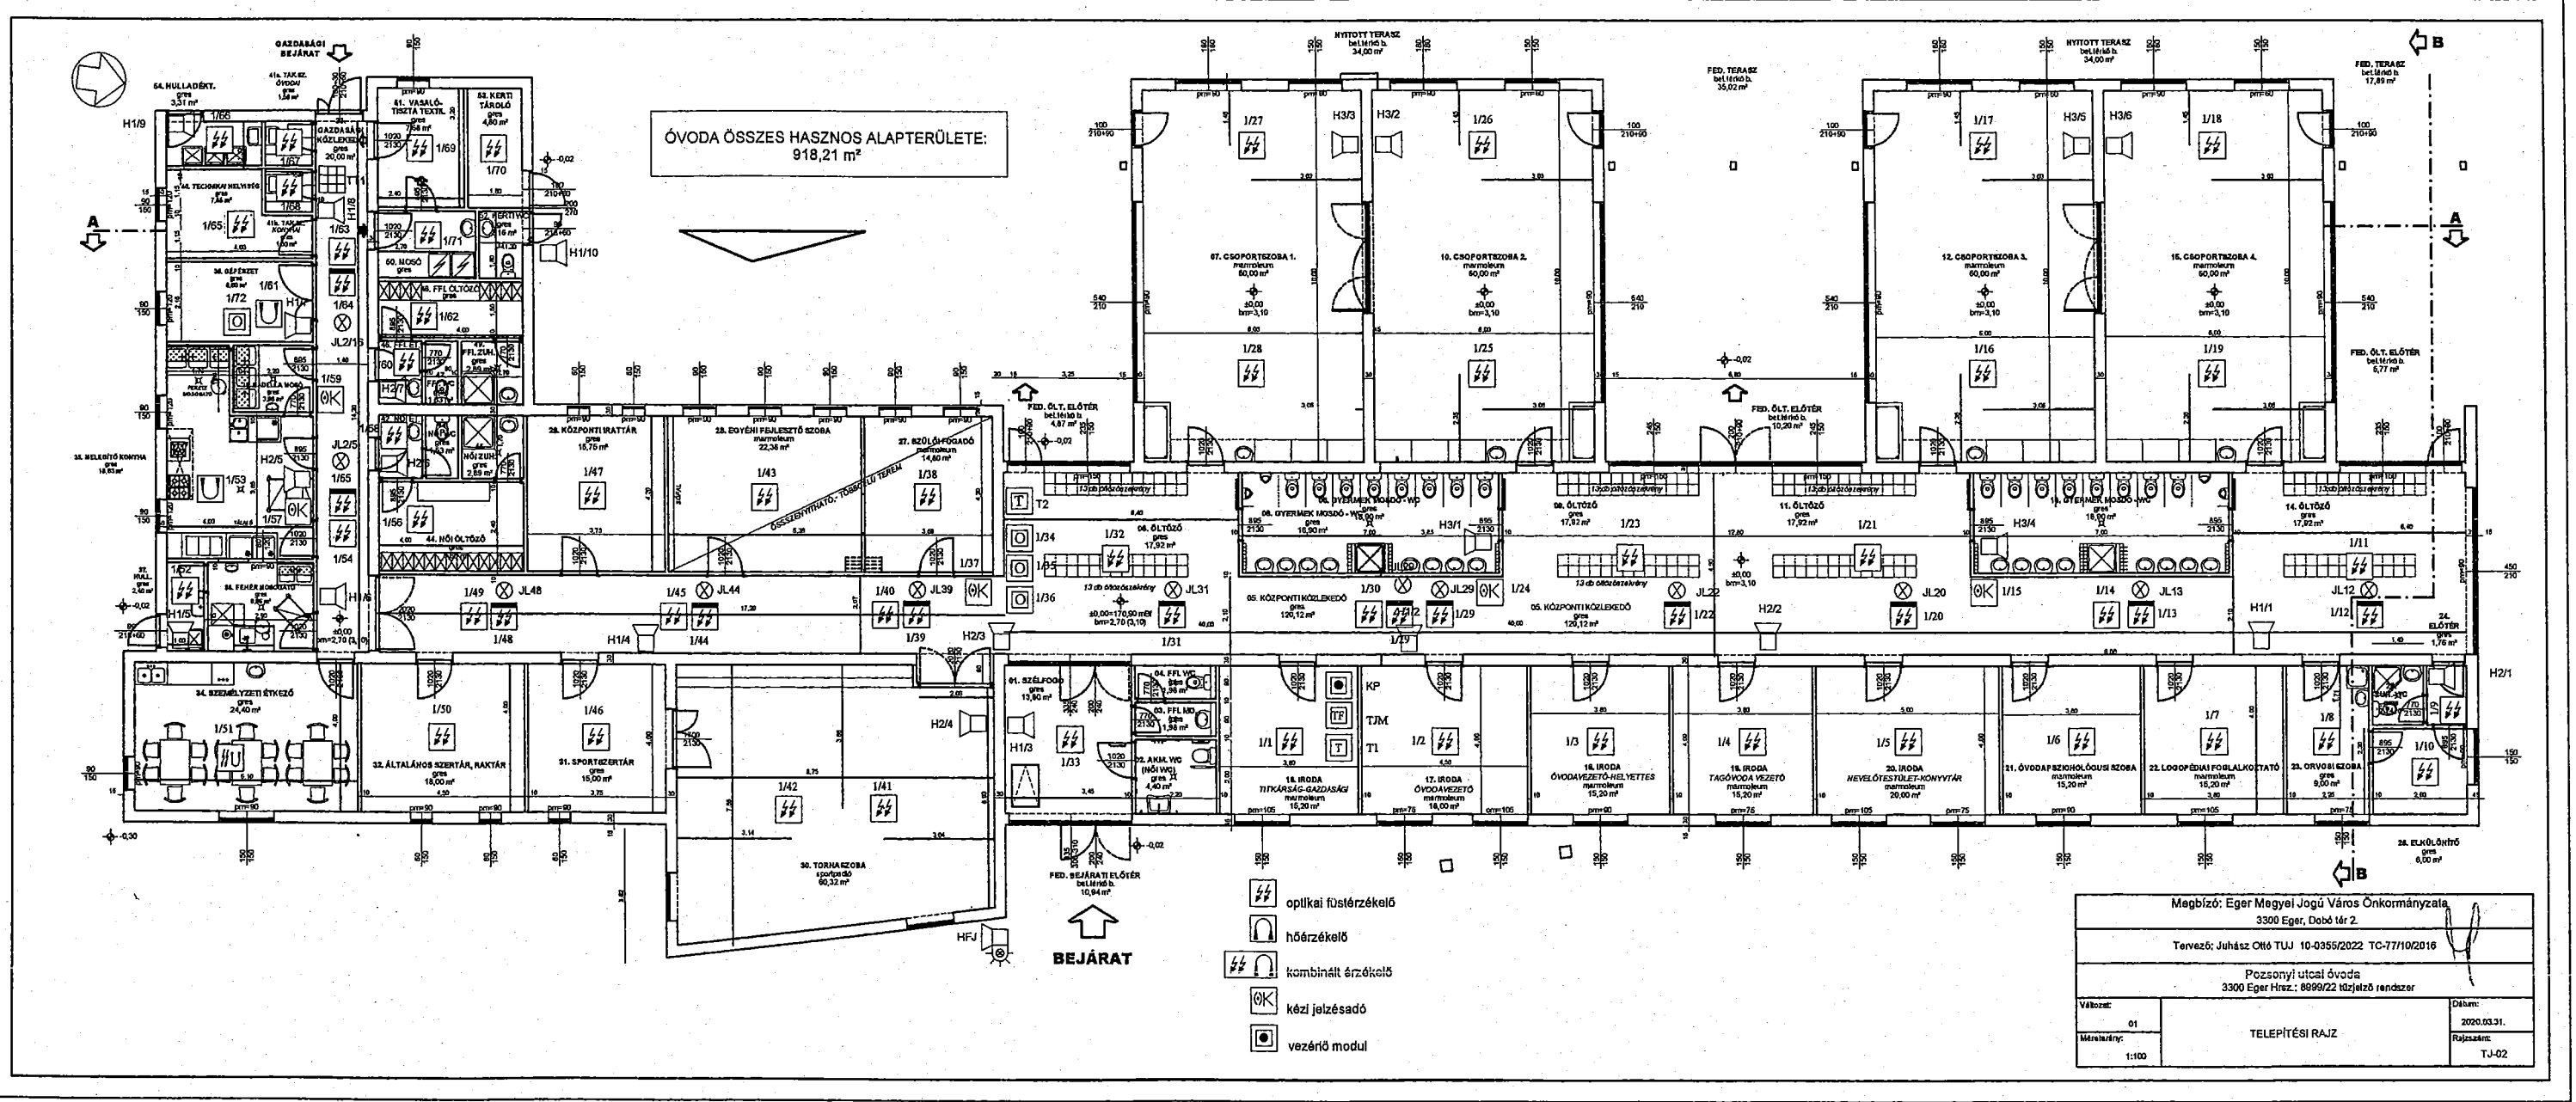

Egri Kertvárosi Óvoda

- optikai füstérzékelő
- hőérzékelő
- kombinált érzékelő
- kézi jelzésadó
- vezérlő modul

Megbízó: Eger Megyei Jogú Város Önkormányzata 3300 Eger, Dobó tér 2.	
Tervező: Juhász Ottó TUJ 10-0355/2022 TC-77/10/2016	
Pozsonyi utcai óvoda 3300 Eger Hrsz.: 8899/22 tájéltó rendszer	
Változat: 01	Dátum: 2020.03.31.
Méretarány: 1:100	Rajzszám: TJ-02
TELEPÍTÉSI RAJZ	