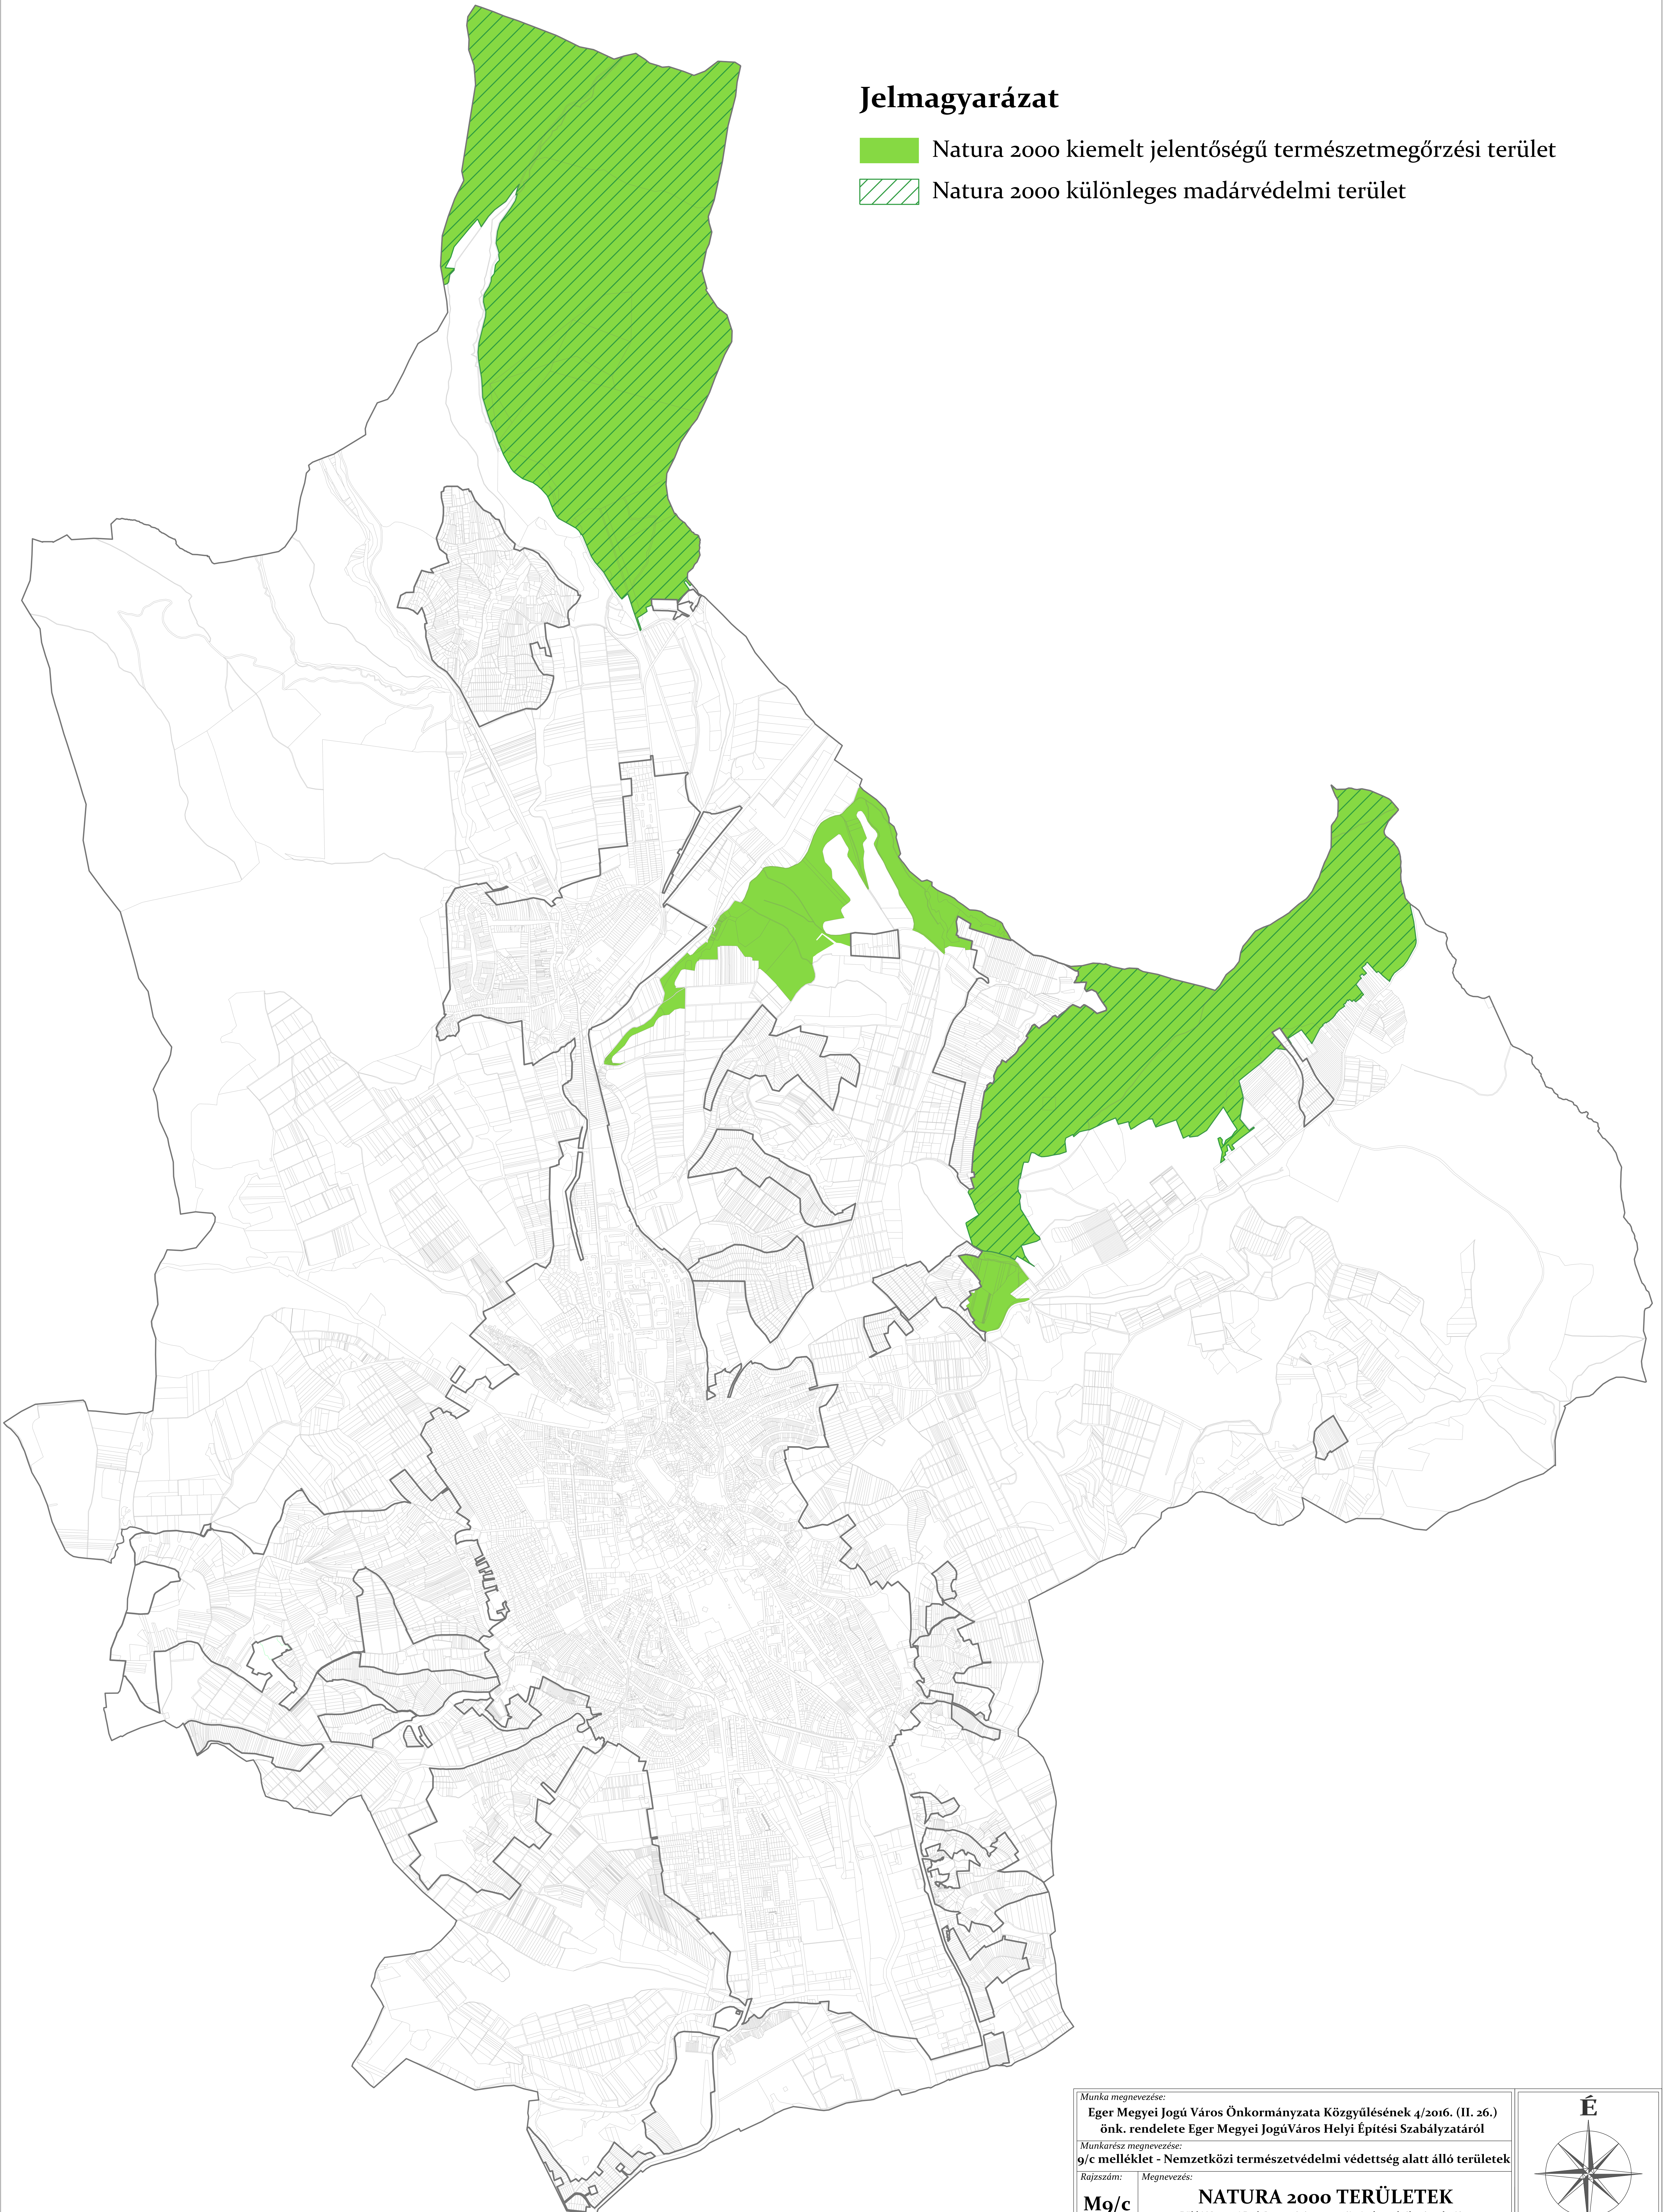

Jelmagyarázat

-  Natura 2000 kiemelt jelentőségű természetmegőrzési terület
-  Natura 2000 különleges madárvédelmi terület

Munka megnevezése:
**Eger Megyei Jogú Város Önkormányzata Közgyűlésének 4/2016. (II. 26.)
önk. rendelete Eger Megyei Jogú Város Helyi Építési Szabályzatáról**

Munkarész megnevezése:
9/c melléklet - Nemzetközi természetvédelmi védetség alatt álló területek

Rajzszám: Megnevezés:
M9/c NATURA 2000 TERÜLETEK
Büki Nemzeti Park Igazgatóság 2017. májusi adatszolgáltatása alapján

Dátum:
2019. augusztus

Lépték:
M = 1 : 15 000

"Készült az Állami alapadatok felhasználásával"
A hiteles, záradékolt, földhivatali ingatlannyilvántartási alaptérkép
felhasználásával
Digitális feldolgozás Bentley PowerMap