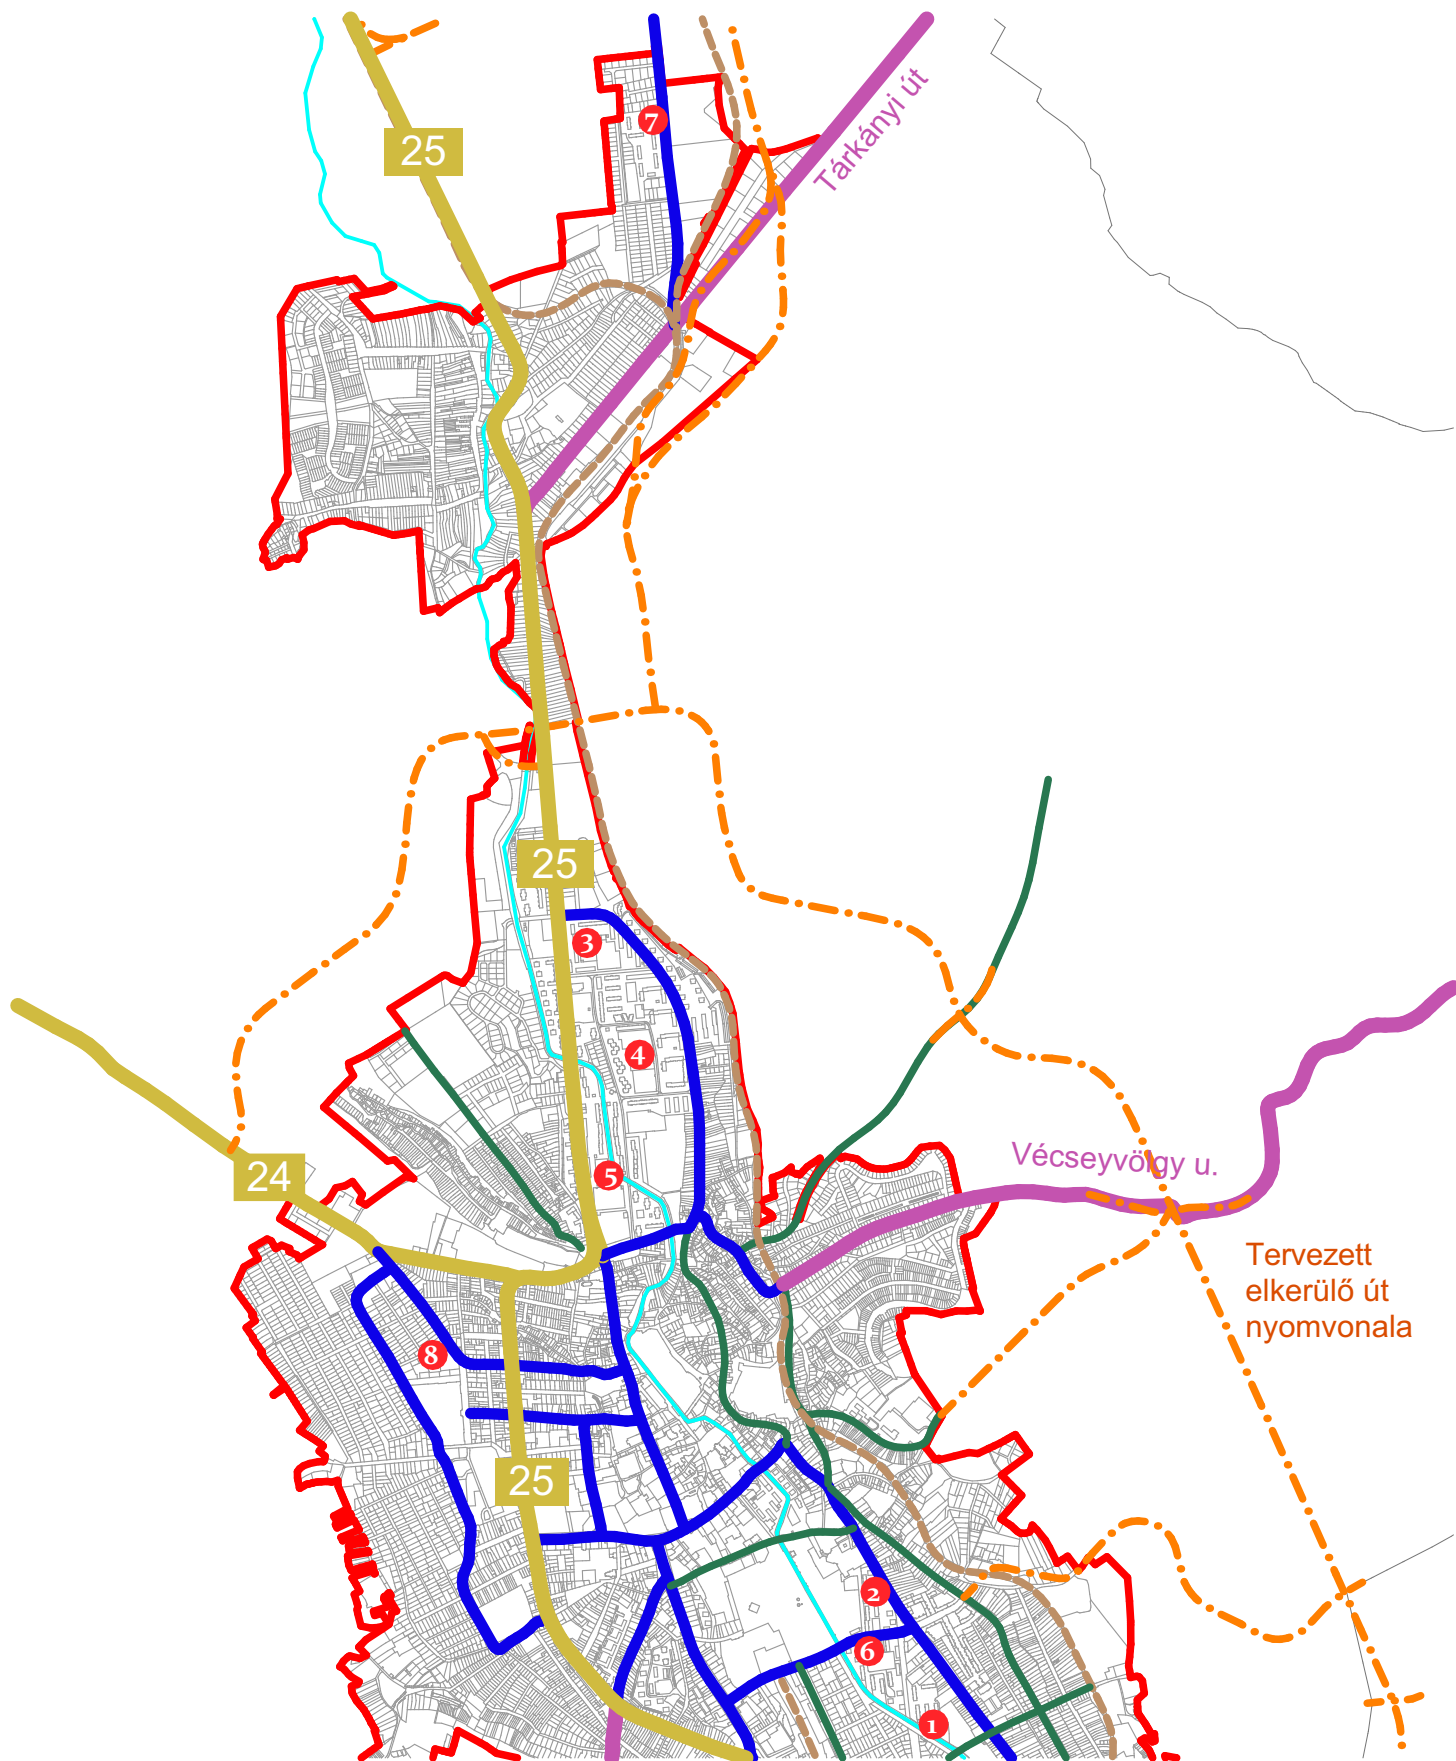

# ÁTTEKINTŐ HELYSZÍNRAJZ 1

## Jelmagyarázat

1. Egri Bölcsődei és Óvodai Intézmény Csillagfény Tagóvodája
2. Egri Bölcsődei és Óvodai Intézmény Katica Tagóvodája
3. Egri Bölcsődei és Óvodai Intézmény Benedek Elek Tagóvodája
4. Egri Bölcsődei és Óvodai Intézmény OVI-VÁR Tagóvodája
5. Egri Bölcsődei és Óvodai Intézmény Gyermeklánc Tagóvodája
6. Egri Bölcsődei és Óvodai Intézmény Napsugár Tagóvodája
7. Egri Bölcsődei és Óvodai Intézmény Bervavölgyi Tagóvodája
8. Egri Bölcsődei és Óvodai Intézmény Epreskert utcai Tagóvodája
9. Egri Bölcsődei és Óvodai Intézmény Gyermekkert Tagóvodája

## ÁTTEKINTŐ HELYSZÍNRAJZ 2