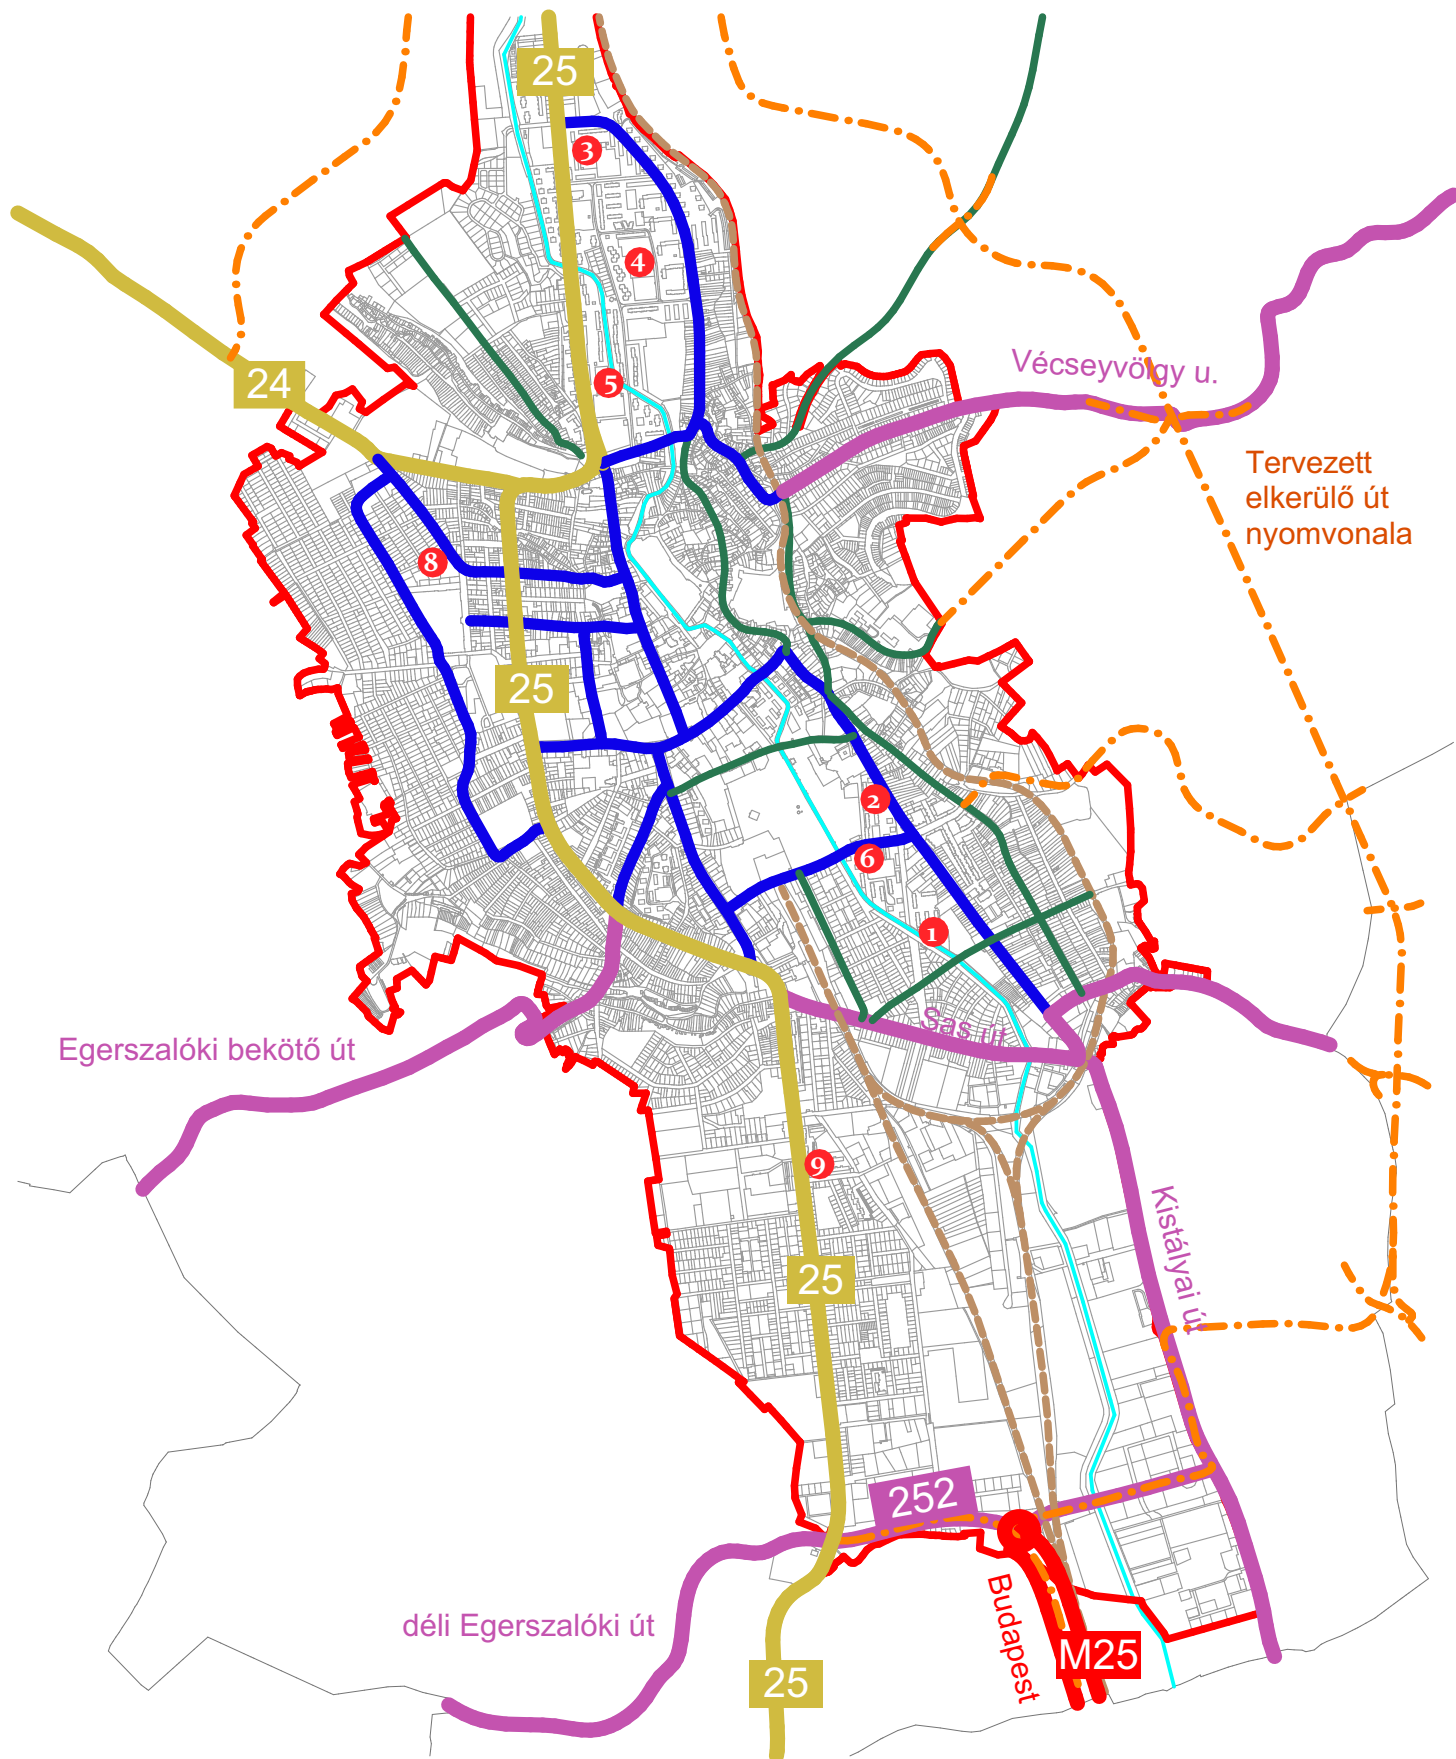

# ÁTTEKINTŐ HELYSZÍNRAJZ 1

## Jelmagyarázat

1. Egri Bölcsődei és Óvodai Intézmény Csillagfény Tagóvodája
2. Egri Bölcsődei és Óvodai Intézmény Katica Tagóvodája
3. Egri Bölcsődei és Óvodai Intézmény Benedek Elek Tagóvodája
4. Egri Bölcsődei és Óvodai Intézmény OVI-VÁR Tagóvodája
5. Egri Bölcsődei és Óvodai Intézmény Gyermeklánc Tagóvodája
6. Egri Bölcsődei és Óvodai Intézmény Napsugár Tagóvodája
7. Egri Bölcsődei és Óvodai Intézmény Bervavölgyi Tagóvodája
8. Egri Bölcsődei és Óvodai Intézmény Epreskert utcai Tagóvodája
9. Egri Bölcsődei és Óvodai Intézmény Gyermekkert Tagóvodája

## ÁTTEKINTŐ HELYSZÍNRAJZ 2