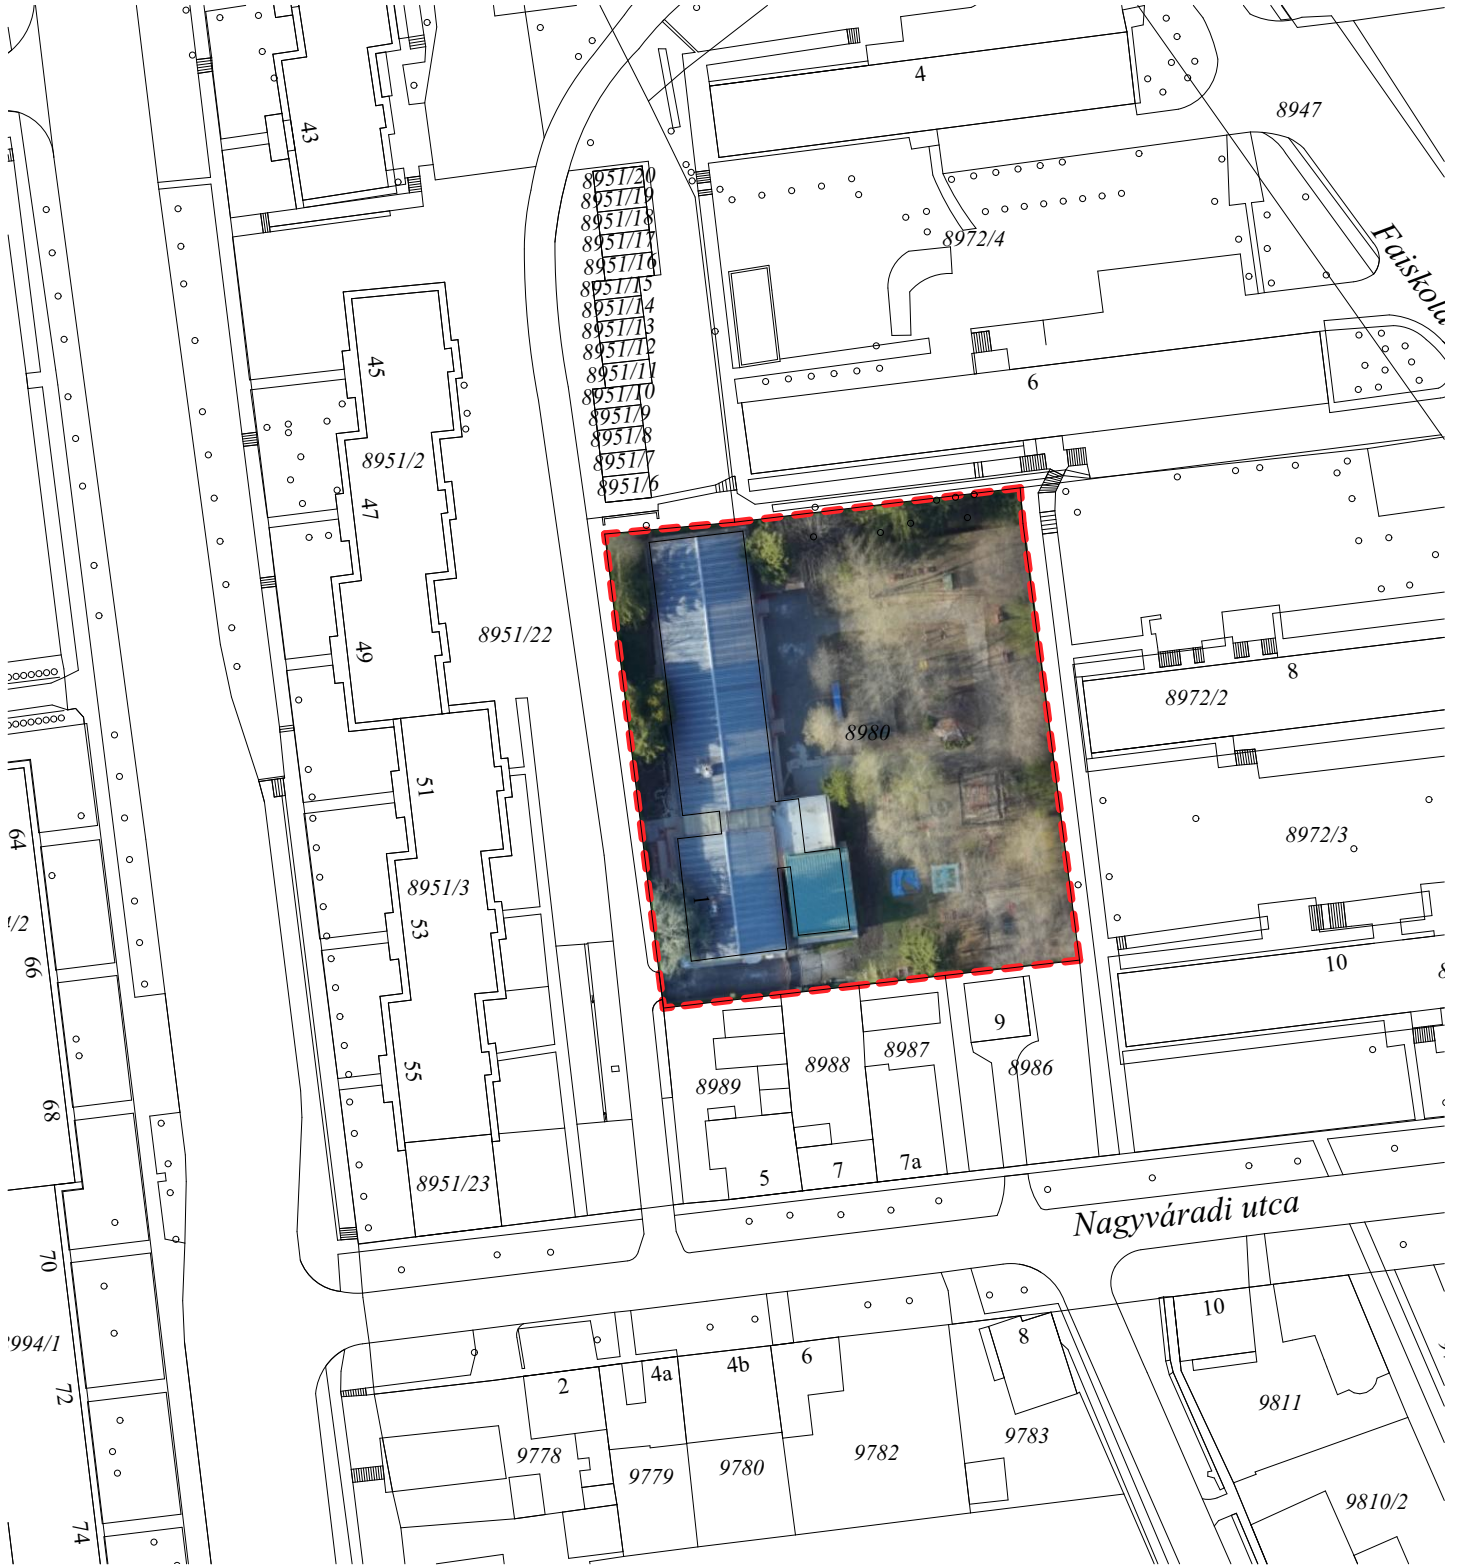

HELYSZÍNRAJZ_09

Egri Bölcsődei és Óvodai Intézmény Gyermekkert Tagóvodája
3300 Eger, Nagyváradi utca 1.
hrsz.: 8980

TOP-Plusz-3.4.1-23	Fenntartható humán infrastruktúra (ERFA)
 EGER	ÓVODÁK FEJLESZTÉSE
HELYSZÍNRAJZ_09 1:1000	E.11
	2026. 06. 01.