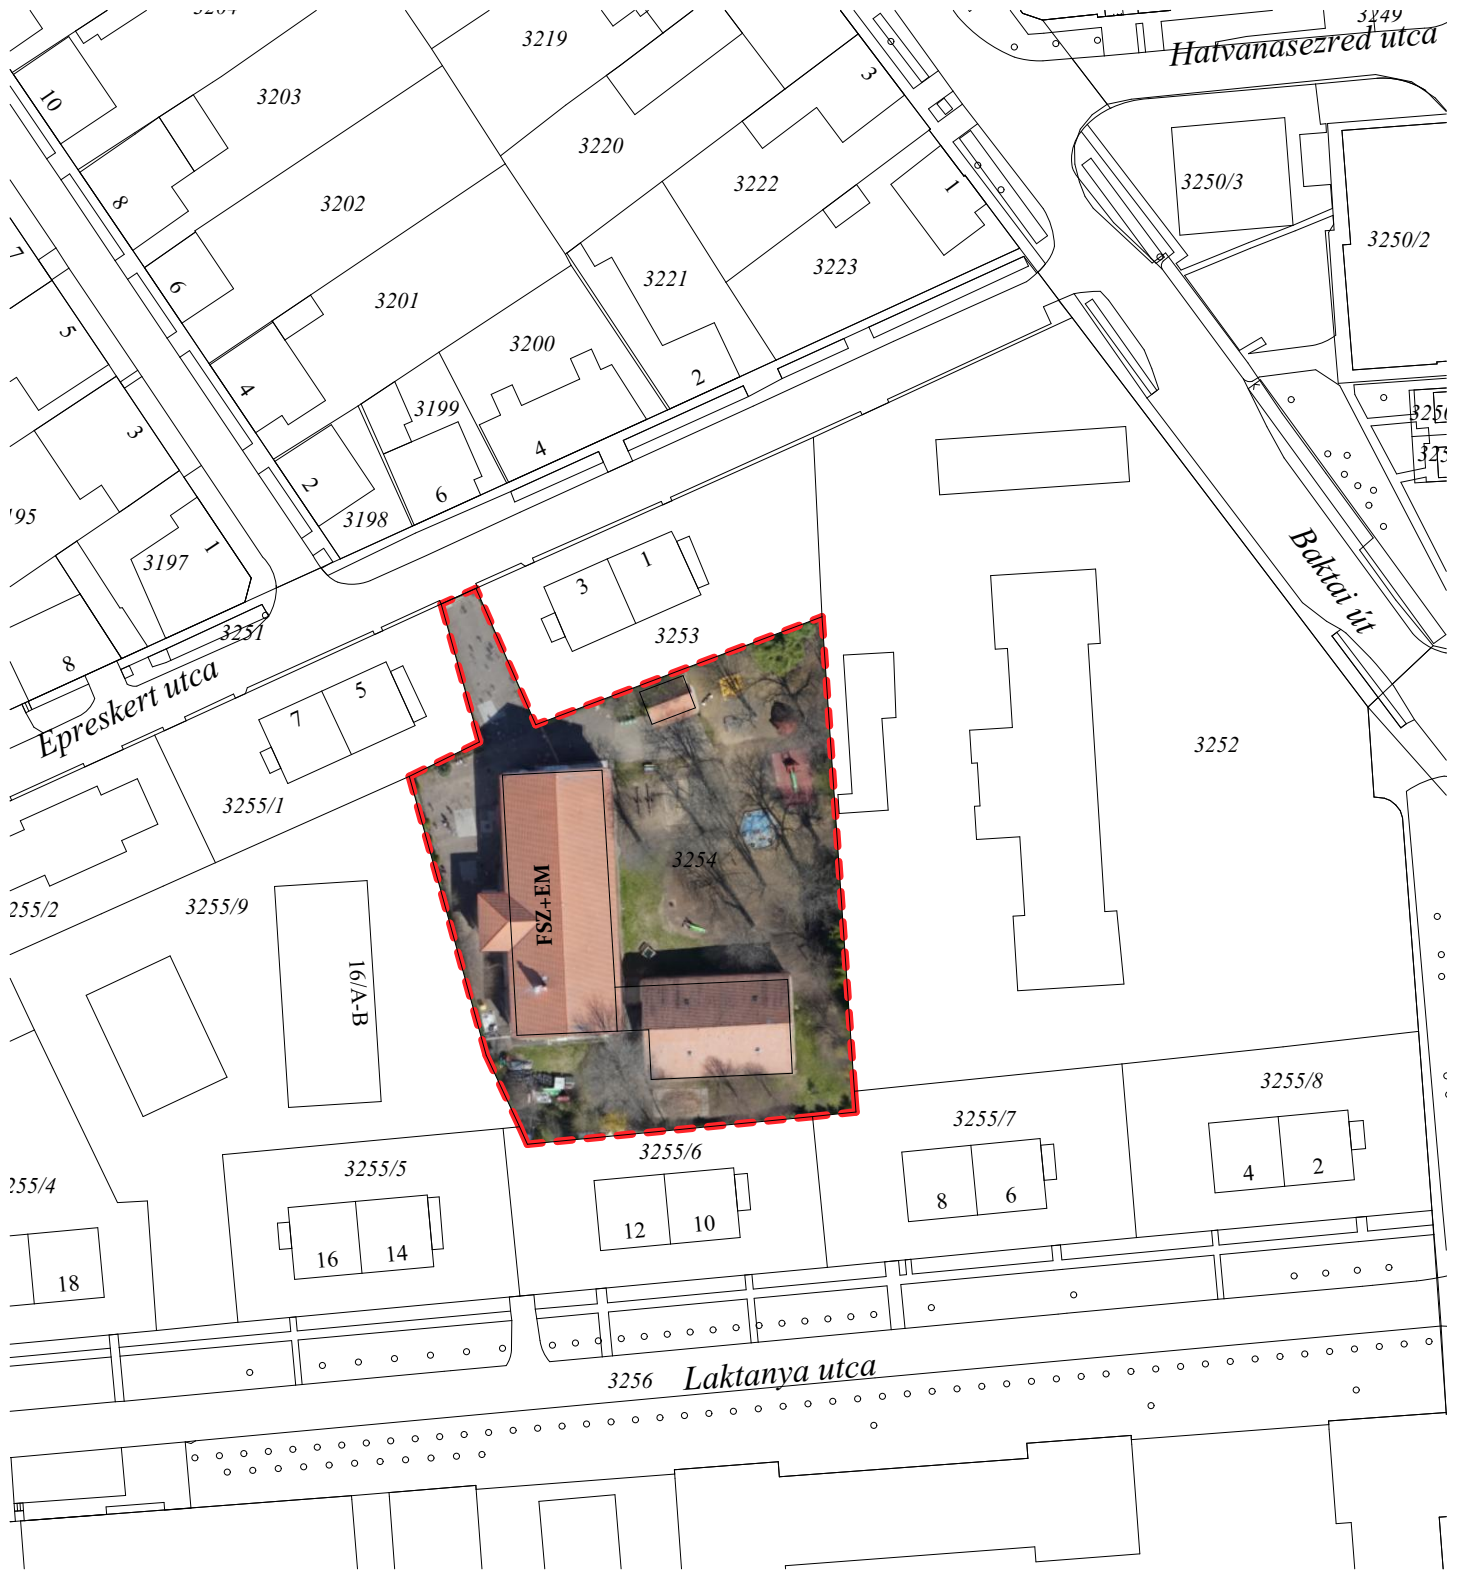

HELYSZÍNRAJZ_o8

Egri Bölcsődei és Óvodai Intézmény Epreskert utcai Tagóvodája
3300 Eger, Epreskert utca 3/a.
hrsz.: 3254

TOP-Plusz-3.4.1-23	Fenntartható humán infrastruktúra (ERFA)
 EGER	ÓVODÁK FEJLESZTÉSE
HELYSZÍNRAJZ_o8 1:1000	E.10 2026. 06. 01.